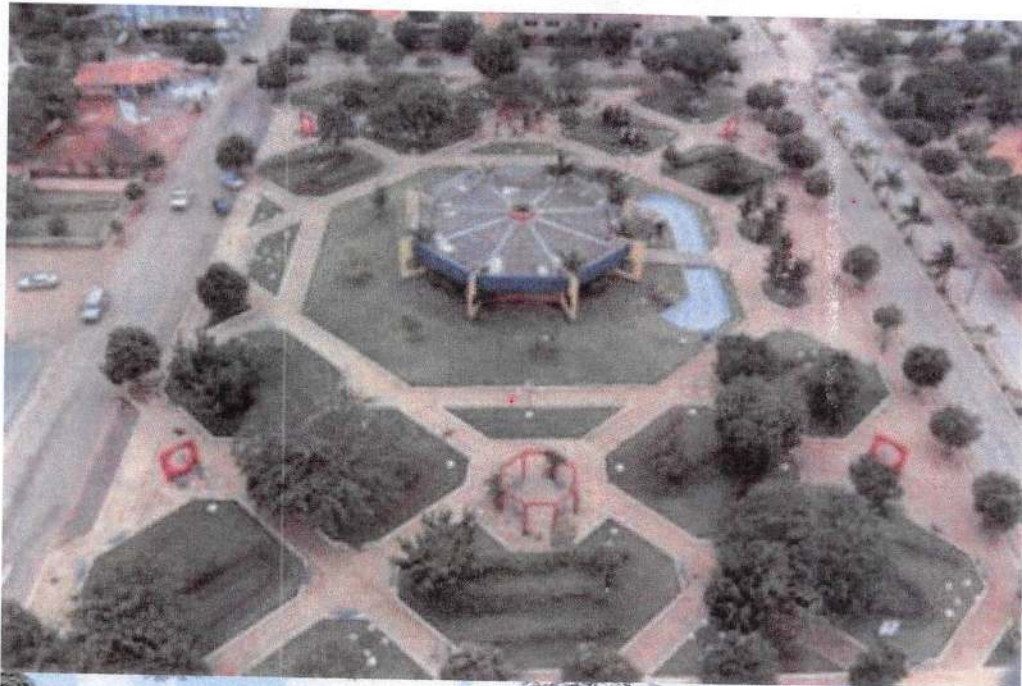

[Handwritten signature]