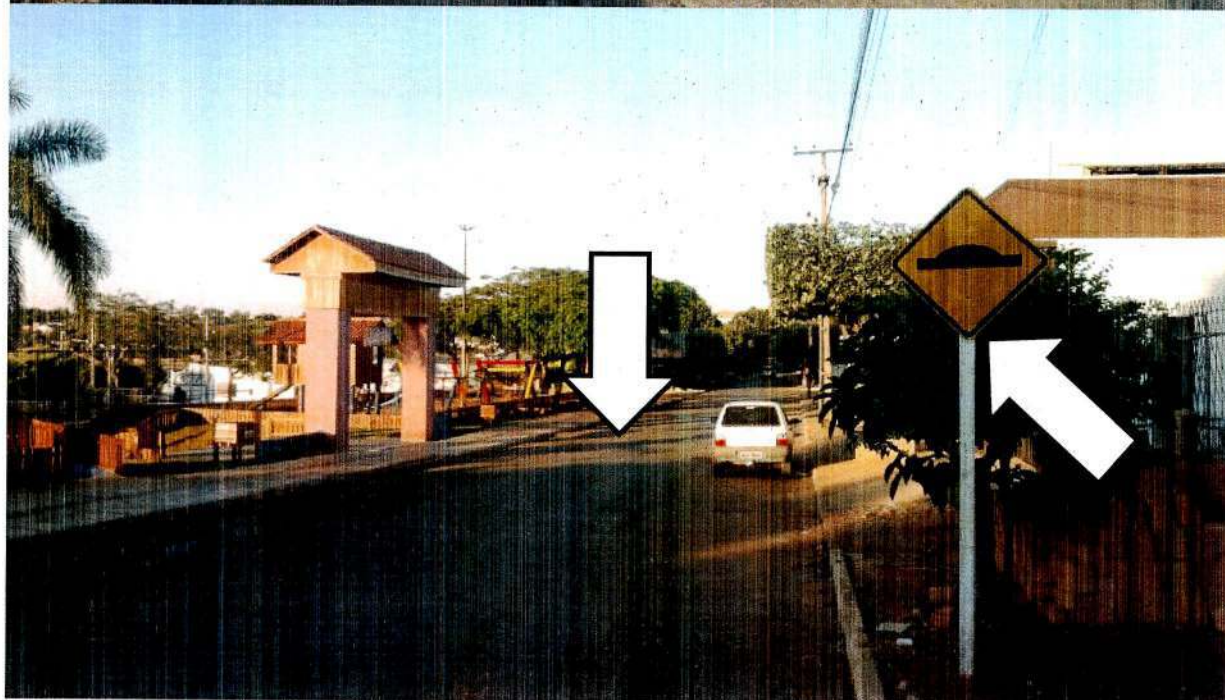

Câmara Municipal de Sorriso

Estado de Mato Grosso

"Sorriso: A Capital Nacional do Agronegócio"