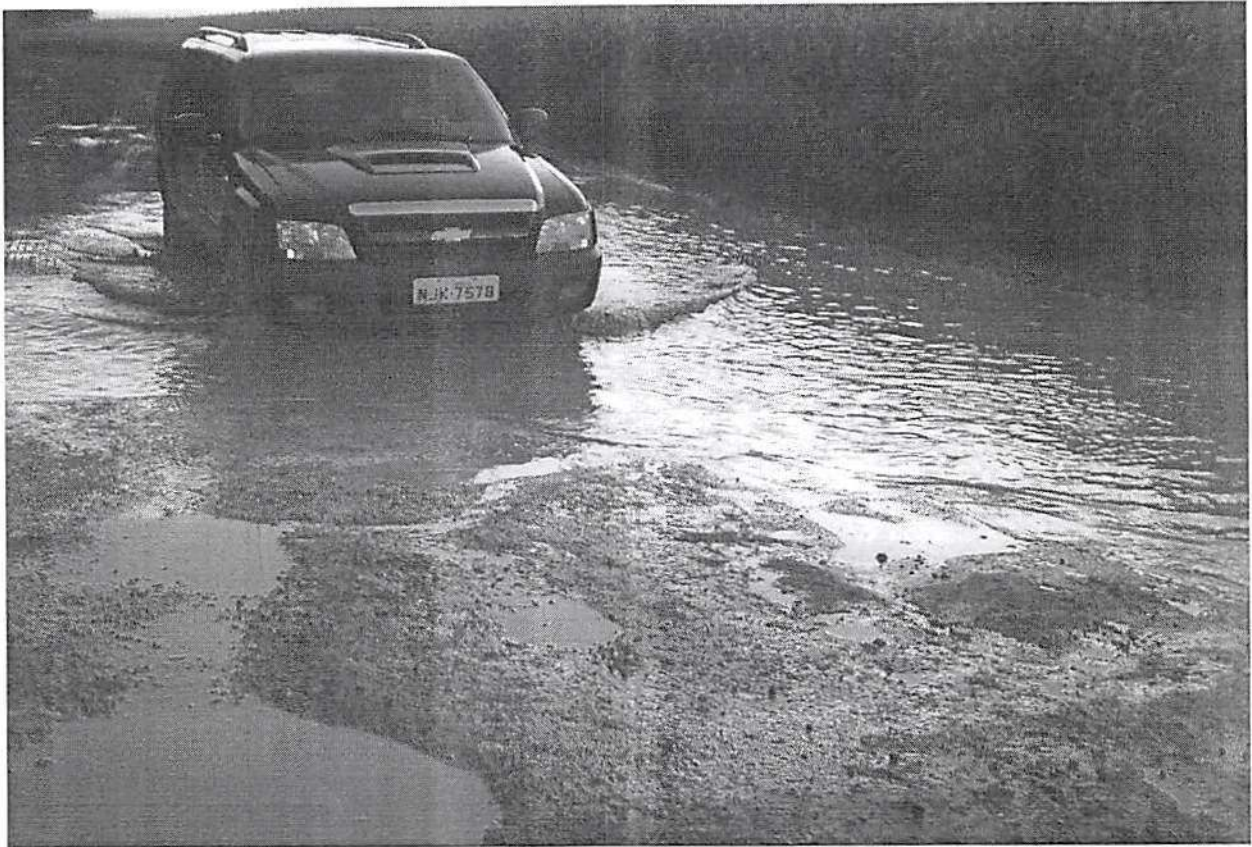

[Handwritten signature]

[Handwritten signature]

[Handwritten signature]

[Handwritten signature]

[Handwritten signature]