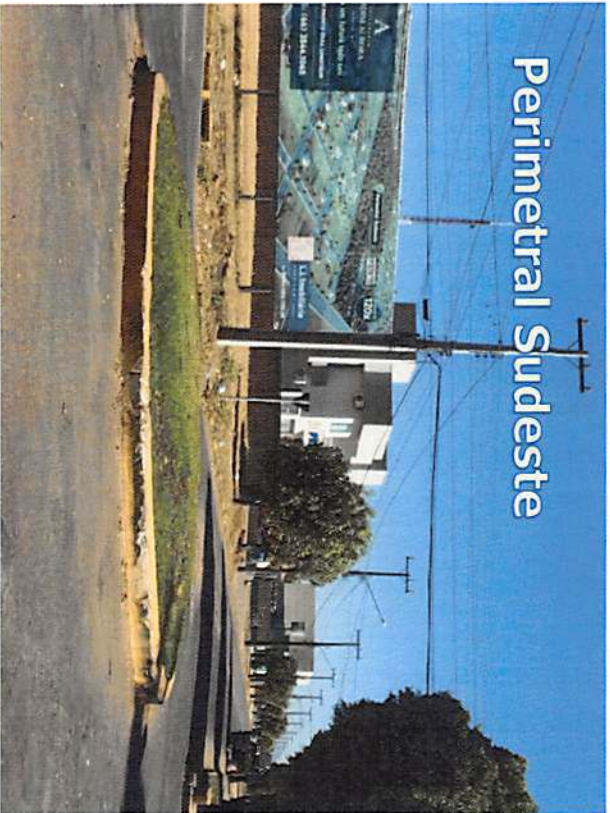

Perimetral Sudeste